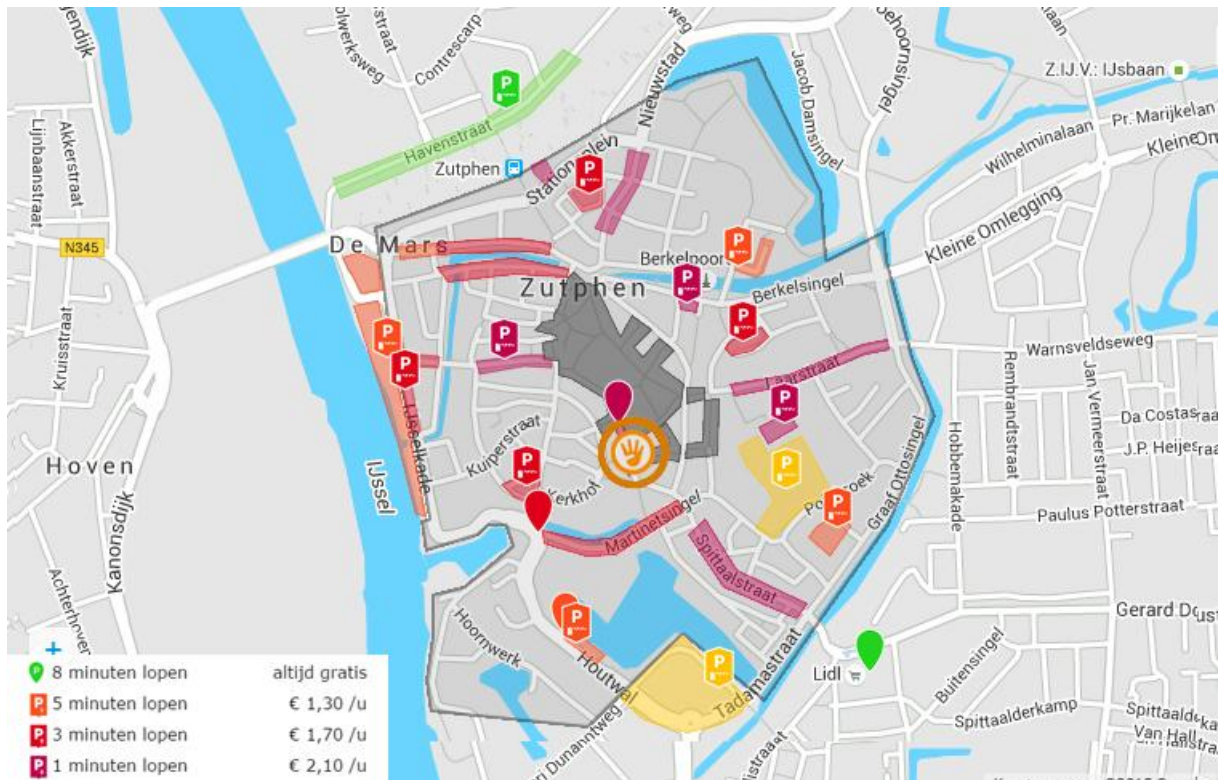

Parkeer en route informatie Best4u Group B.V.

Zaadmarkt 95
7201 DD Zutphen

Parkeermogelijkheden met Eigen Vervoer:

Het is mogelijk om je auto betaald voor ons pand te parkeren. Dit mag maximaal voor de duur van twee uur (2,10 euro per uur). Met uitzondering van de donderdagen tussen het tijdstip 7:30 tot 14:00, in verband met de donderdagmarkt op de Zaadmarkt, Houtmarkt en Groenmarkt.

Voor de overige parkeergelegenheden, zie de volgende link:

<http://www.prettigparkeren.nl/kaart/#!Zutphen/Zaadmarkt/>

Openbaar Vervoer:

Vanaf het Centraal Station in Zutphen is het ongeveer 9 minuten lopen naar ons pand.

Je kunt het best de volgende route lopen:

- ↑ Ga in zuidoostelijke richting naar het Stationsplein (170 meter)
- ← Sla links naar Overwelving (100 meter)
- Sla rechtsaf naar Turfstraat (39 meter)
- ← Sla linksaf naar Beukerstraat (180 meter)
- Sla rechtsaf naar Sprongstraat (75 meter)
- ← Sla linksaf naar Zaadmarkt (100 meter)