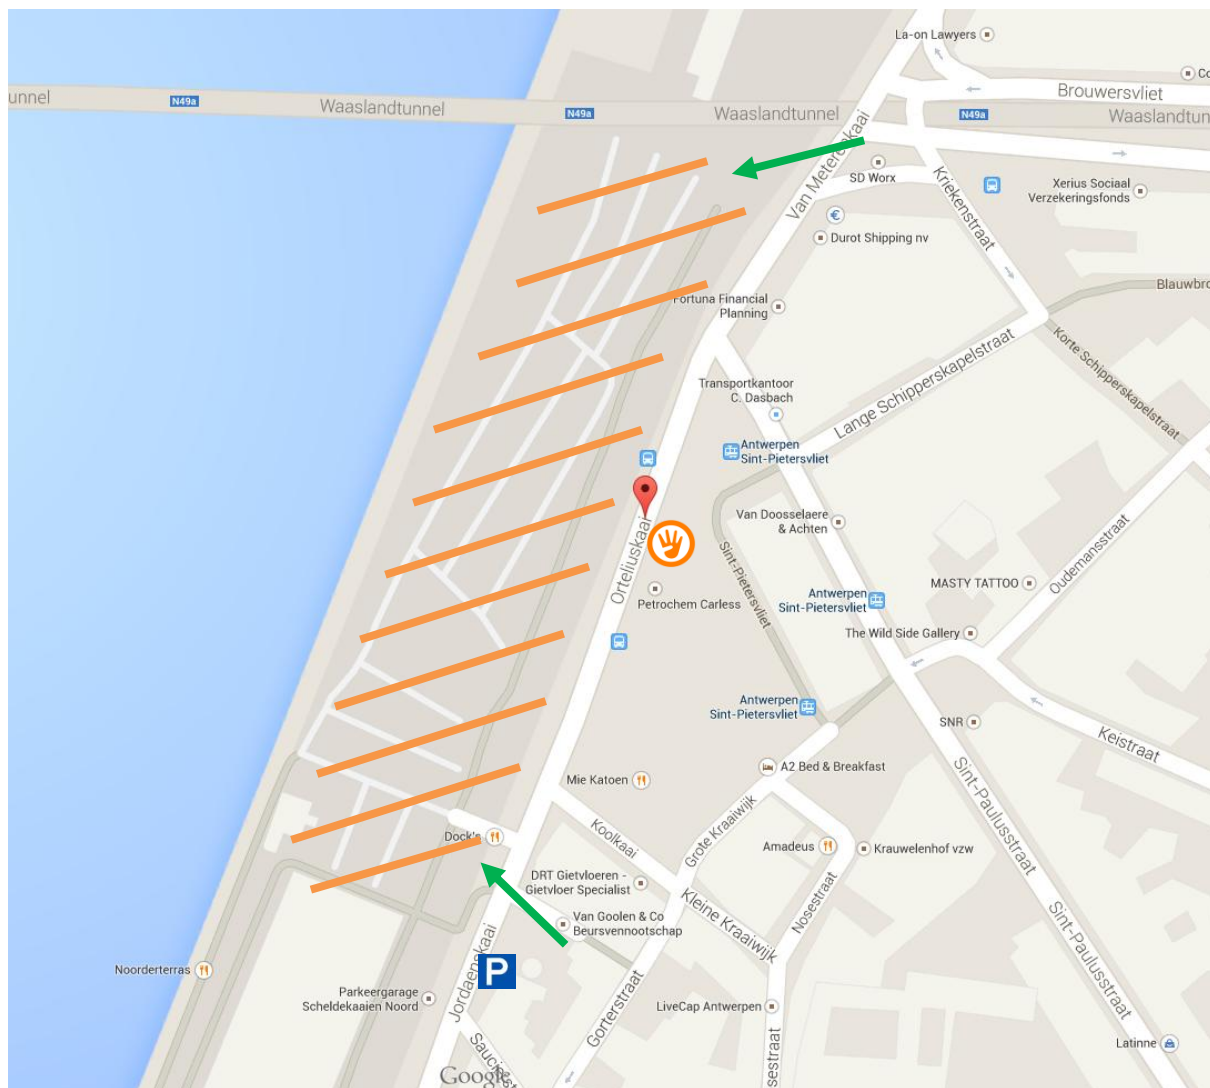

## Parkeer en route informatie Best4u Group BVBA

Orteliuskaai 2

2000 Antwerpen

Voor ons kantoor is een betaalde parkeergelegenheid. De ingangen van deze parkeerplaats bevindt zich aan de voor- en achterkant bij de groene pijlen. Tevens bevindt Parkeergarage Scheldekaaien Noord ongeveer 10 minuten lopen van het kantoor.

Op het kaartje hierboven staan ook bushaltes en tramhaltes aangegeven met lichtblauwe tram en bus icoontjes. Bereken de route of plan uw openbaar vervoer met Google Maps!

**Betaald parkeren**

**Best4u Group office**